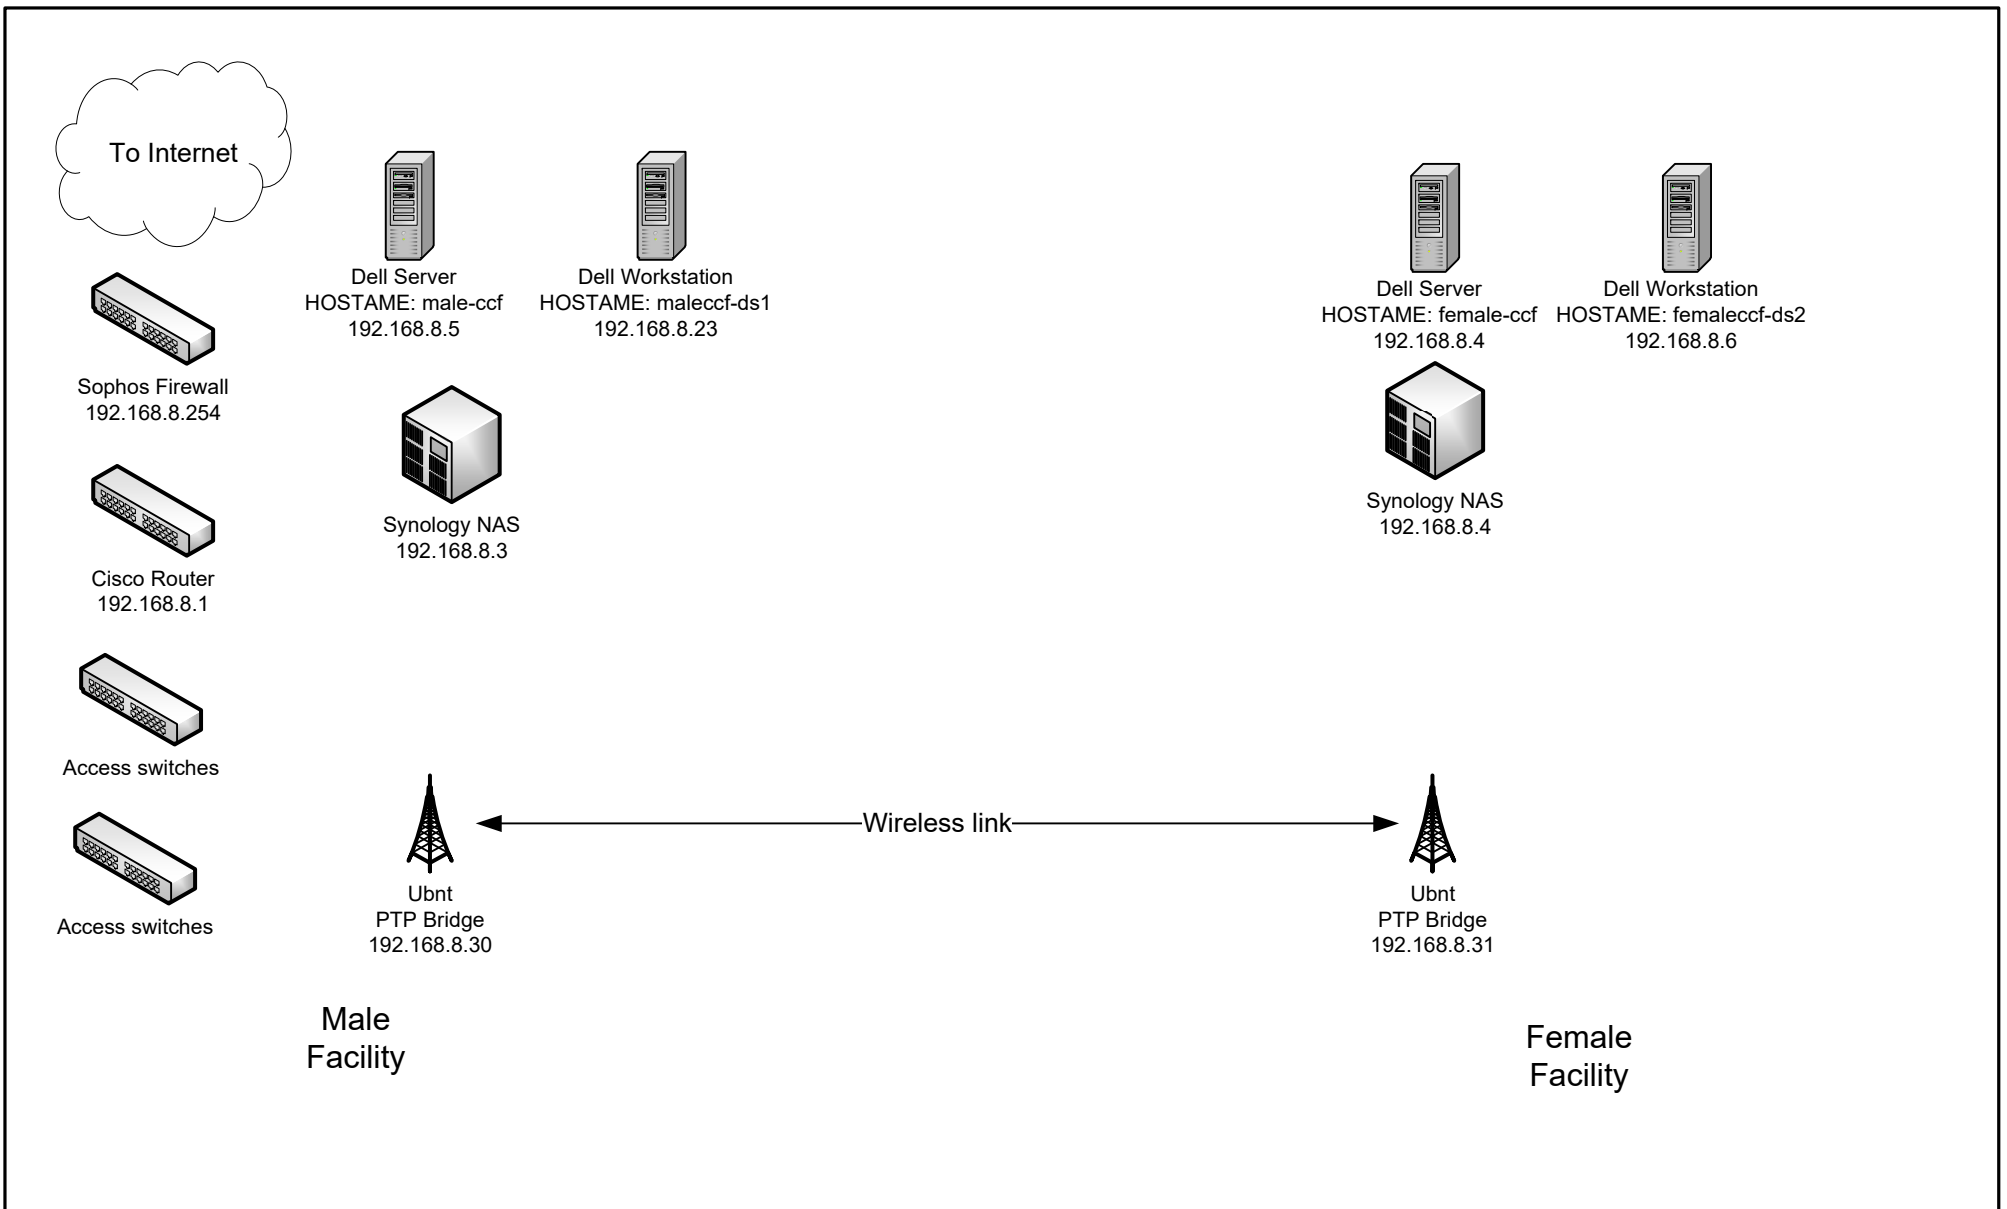

CV CSCD Page 1 of 2 v1.1 Last revised 6/14/2020 Network Overview	<u>LAN</u>	<u>WAN/VPN</u>	<u>Notes</u>	<u>Legend</u>
 westechs.com 432-242-2700	10.3.20.0/24 DHCP Server/Range: None	Varies (several thru country)		

<p>CV CSCD Page 1 of 2 v1.1 Last revised 6/14/2020 Network Overview</p>	<p><u>LAN</u></p> <p>192.168.8.0/24</p> <p>DHCP Server/Range: None</p>	<p><u>WAN/VPN</u></p> <p>208.180.211.167</p>	<p><u>Notes</u></p>	<p><u>Legend</u></p>
 <p>westechs.com 432-242-2700</p>	<p>Document ID: 61520-1 NM GUID: N/A</p>			