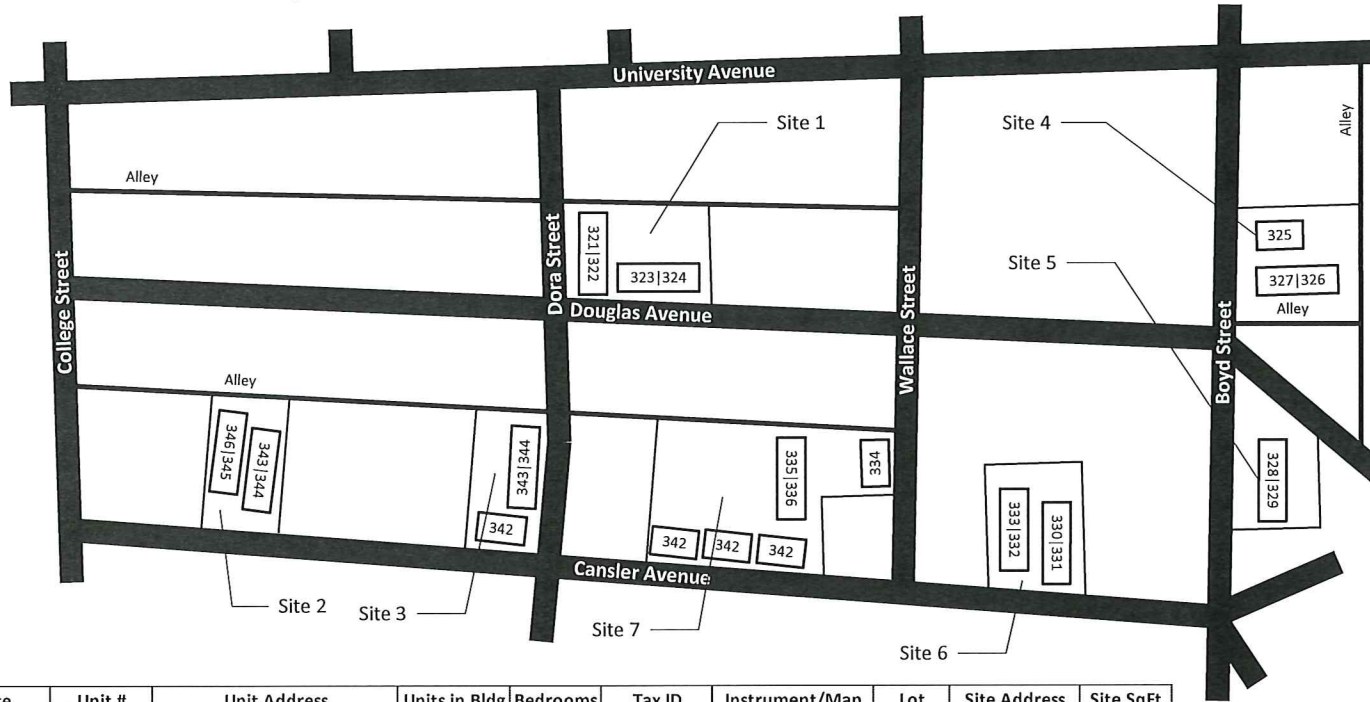

MECHANICSVILLE  
TN 3-21

Site	Unit #	Unit Address	Units in Bldg	Bedrooms	Tax ID	Instrument/Map	Lot	Site Address	Site SqFt
1	321-0321	1503 DORA ST.KNOXVILLE	001	2	094FN017	K202-B	Lot 227R	301 Douglas	16,844
	321-0322	1501 DORA ST.KNOXVILLE	002	2					
	321-0323	301 DOUGLAS ST.KNOXVILLE	001	2					
	321-0324	303 DOUGLAS ST.KNOXVILLE	002	2					
4	321-0325	1507 BOYD ST.KNOXVILLE	001	3	094FQ031	K202-D	Lot 49R	1503 Boyd	19,720
	321-0326	1505 BOYD ST.KNOXVILLE	001	3					
	321-0327	1503 BOYD ST.KNOXVILLE	002	3					
5	321-0328	1411 BOYD ST.KNOXVILLE	001	2	094FH028	K203-A	Lot 53R	1409 Boyd	11,155
	321-0329	1409 BOYD ST.KNOXVILLE	002	2					
6	321-0330	409 CANSLER ST.KNOXVILLE	001	3	094FP027	K203-C	75R	411 Cansler	18,127
	321-0331	411 CANSLER ST.KNOXVILLE	002	3					
	321-0332	405 CANSLER ST.KNOXVILLE	001	3					
	321-0333	407 CANSLER ST.KNOXVILLE	002	3					
7	321-0334	1412 WALLACE ST.KNOXVILLE	001	3	094FN036	K202-C	67R	1412 Wallace	37,986
	321-0335	321 CANSLER ST.KNOXVILLE	001	3					
	321-0336	319 CANSLER ST.KNOXVILLE	002	3					
	321-0337	317 CANSLER ST.KNOXVILLE	001	3					
	321-0338	313 CANSLER ST.KNOXVILLE	001	3					
	321-0339	311 CANSLER ST.KNOXVILLE	001	3					
3	321-0340	1406 DORA ST.KNOXVILLE	001	3	094FL013	K203-B	62R	241 Cansler	13,551
	321-0341	1404 DORA ST.KNOXVILLE	002	3					
	321-0342	241 CANSLER ST.KNOXVILLE	001	3					
2	321-0343	219 CANSLER ST.KNOXVILLE	001	3	094FL025	K202-A	56R	217 Cansler	14,492
	321-0344	217 CANSLER ST.KNOXVILLE	002	3					
	321-0345	215 CANSLER ST.KNOXVILLE	001	3					
	321-0346	213 CANSLER ST.KNOXVILLE	002	3					